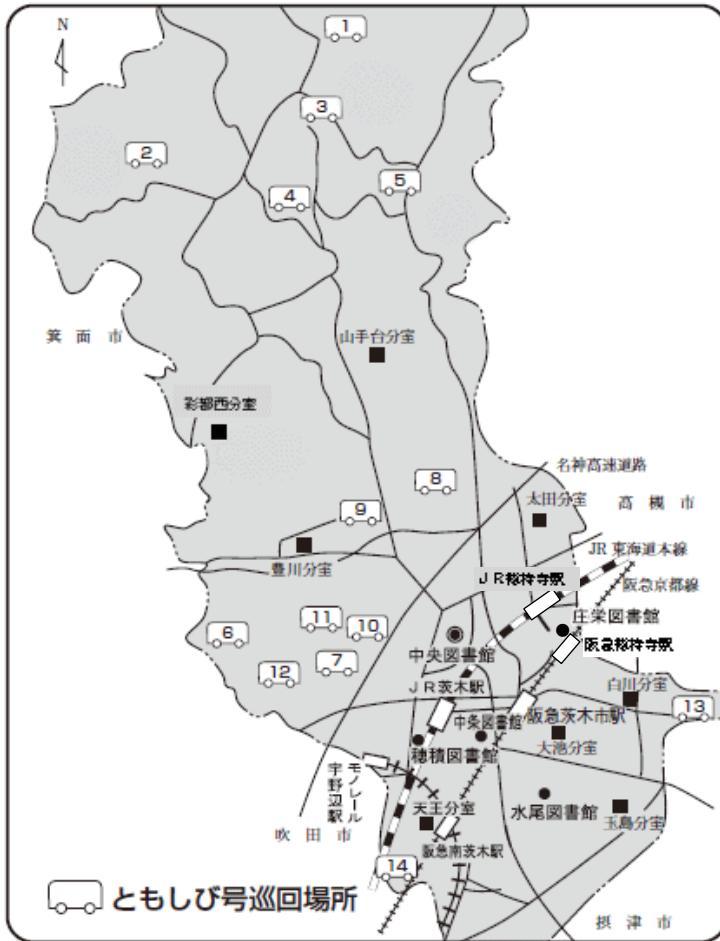

(2) 施設概要

①中央図書館

②中条図書館

③水尾図書館

④庄栄図書館

⑤穂積図書館

⑥移動図書館「ともしび号」

使用車両形式

※閲覧席数は新聞閲覧席を含む。（AVブースは含まない。）

⑦ともしび号巡回場所

- 1 見山の郷
- 2 北辰出張所
- 3 忍頂寺自治会館
- 4 大岩自治会館
- 5 車作クラブ
- 6 美穂ヶ丘南公園
- 7 北春日丘児童遊園
- 8 安威府営住宅集会所
- 9 西福井府営住宅集会所
- 10 郡山府営住宅集会所
- 11 郡山団地A 5棟前
- 12 春日丘八幡宮
- 13 白川中央公園
- 14 蔵垣内会館