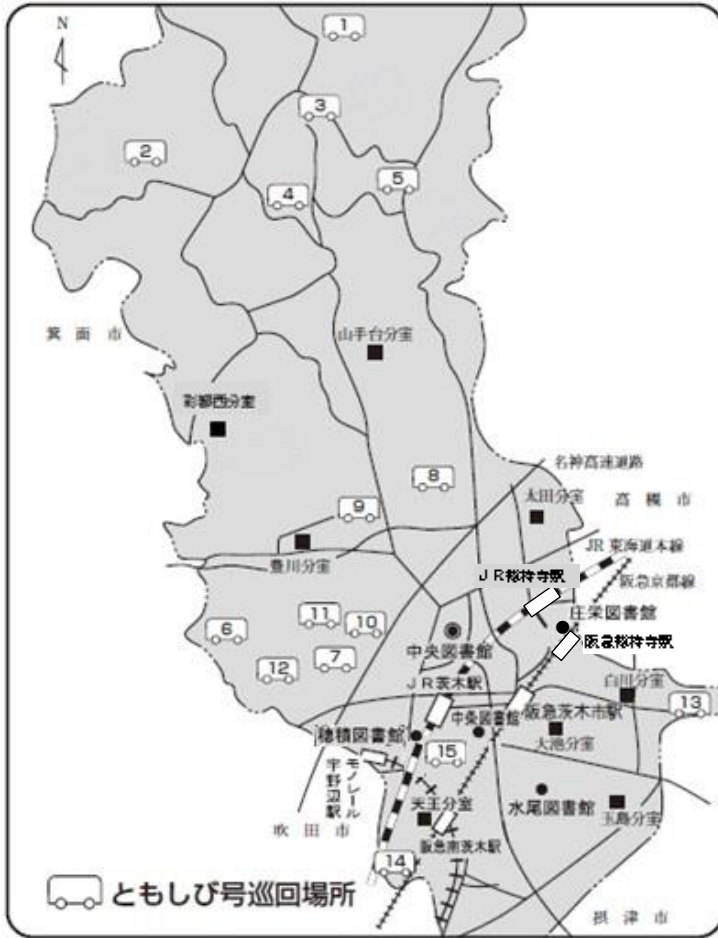

⑦ともしび号巡回場所

- 1 見山の郷
- 2 北辰出張所
- 3 忍頂寺自治会館
- 4 大岩自治会館
- 5 車作クラブ
- 6 美穂ヶ丘南公園
- 7 北春日丘児童遊園
- 8 安威府営住宅集会所
- 9 西福井府営住宅集会所
- 10 郡山府営住宅集会所
- 11 郡山団地A 5棟前
- 12 春日丘八幡宮
- 13 白川中央公園
- 14 蔵垣内会館
- 15 岩倉公園

その他、清溪小学校、
忍頂寺小学校に
月1回巡回

令和5年4月1日現在

⑧図書館分室

分室名	図書室の面積	併設の施設名	住所	TEL
大池分室	75.08㎡	大池コミュニティセンター	茨木市舟木町11番35号	634-2530
豊川分室	83.00㎡	豊川コミュニティセンター	茨木市藤の里二丁目16番8号	641-8911
白川分室	89.92㎡	白川公民館	茨木市鮎川一丁目8番17号	632-7870
天王分室	88.00㎡	天王公民館	茨木市天王二丁目13番71号	625-7007
玉島分室	88.00㎡	玉島公民館	茨木市平田二丁目25番9号	633-1020
山手台分室	80.75㎡	山手台コミュニティセンター	茨木市山手台三丁目32番2号	649-1050
太田分室	87.00㎡	太田公民館	茨木市太田三丁目6番18号	623-9076
彩都西分室	94.70㎡	彩都西コミュニティセンター	茨木市彩都あさぎ一丁目3番4号	641-2175