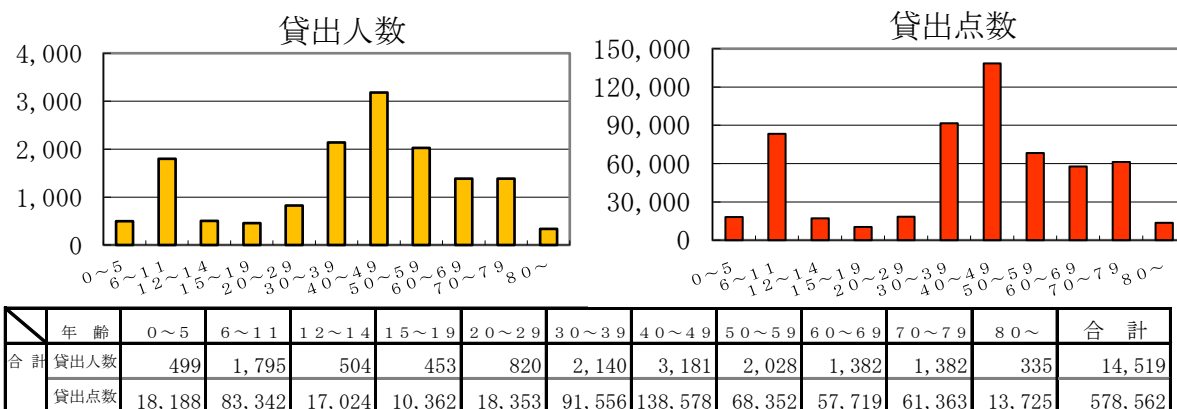

(8) 館別・年齢別貸出人数・貸出点数 (令和4年度)

① 中央図書館 (郵送貸出を含む)

② 中条図書館

③ 水尾図書館

④庄栄図書館

⑤穂積図書館

⑥全館合計 (全館合計には分室、移動図書館を含む。貸出人数は全館で1年に1回以上利用した実人数。)