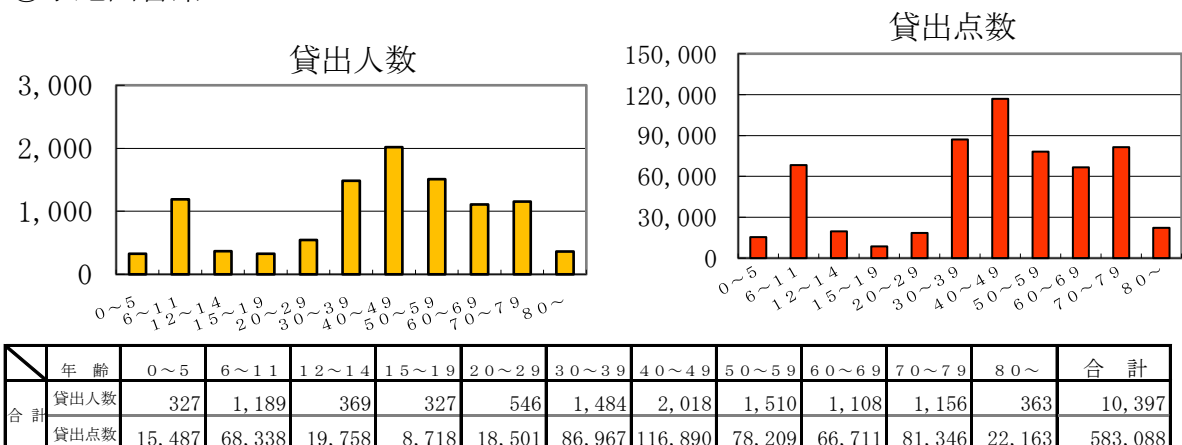

(8) 館別・年齢別貸出人数・貸出点数 (令和4年度)

① 中央図書館 (郵送貸出を含む)

② 中条図書館

③ 水尾図書館

④庄栄図書館

⑤穂積図書館

⑥全館合計 (全館合計には分室、移動図書館を含む。貸出人数は全館で1年に1回以上利用した実人数。)