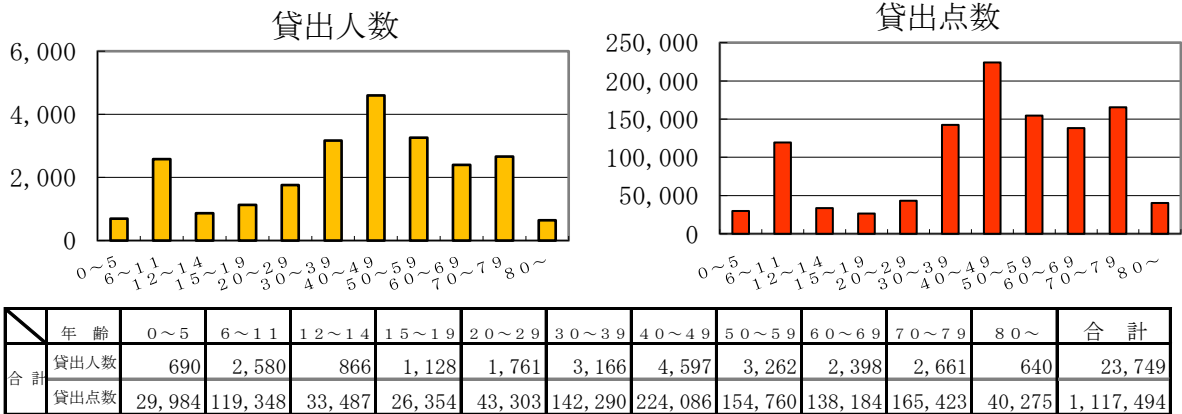

(8) 館別・年齢別貸出人数・貸出点数 (令和4年度)

① 中央図書館 (郵送貸出を含む)

② 中条図書館

③ 水尾図書館

④庄栄図書館

⑤穂積図書館

⑥全館合計 (全館合計には分室、移動図書館を含む。貸出人数は全館で1年に1回以上利用した実人数。)