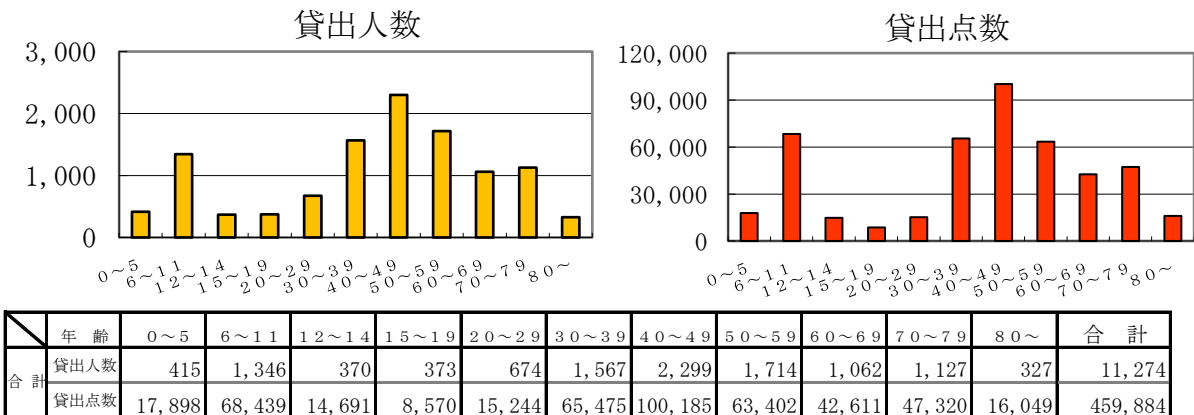

(8) 館別・年齢別貸出人数・貸出点数 (令和4年度)

① 中央図書館 (郵送貸出を含む)

② 中条図書館

③ 水尾図書館

④庄栄図書館

⑤穂積図書館

⑥全館合計 (全館合計には分室、移動図書館を含む。貸出人数は全館で1年に1回以上利用した実人数。)