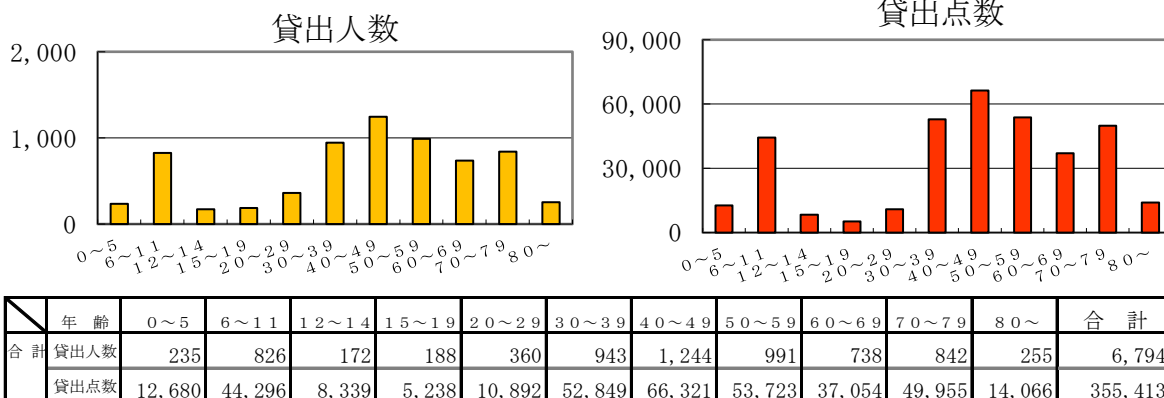

(8) 館別・年齢別貸出人数・貸出点数 (令和4年度)

① 中央図書館 (郵送貸出を含む)

② 中条図書館

③ 水尾図書館

④庄栄図書館

⑤穂積図書館

⑥全館合計 (全館合計には分室、移動図書館を含む。貸出人数は全館で1年に1回以上利用した実人数。)