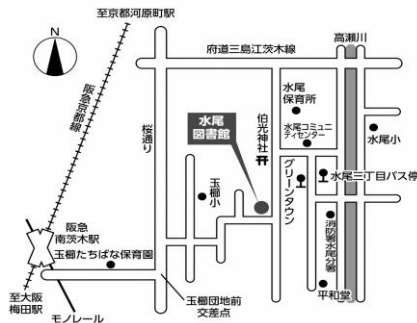

問合せ先：中央図書館 (072-627-4129)

資料の貸出	予約していただいた資料は、中央、分館、開室している分室、移動図書館で受け取ることができます。 ※最寄りの図書館の所在地は、裏面の地図をごらんください。
返却	休室期間中天王公民館門扉付近に返却ポストを設置しております。水・土・日曜日に回収しますのでご利用ください。また茨木市内の図書館・分室・BM・阪急/JRの返却ポストもご利用ください。 *返却ポストはCDの返却はできません。ご了承ください。
予約の受け渡し	ご希望の図書館・分室・BMへ移送致します。また、沢良宜西公園にも巡回 (毎月第3日曜日の10:00～12:00)しますのでどちらでも受け渡しできます。

★★★★★★★★★★★★★★★★★★★★ 天王分室から最寄りの図書館 ★★★★★★★★★★★★★★★★★★

【水尾図書館】

所在地：水尾三丁目3番18号

電話：072-637-4416

休館日：火曜日（祝日と重なる場合は開館）

【穂積図書館】

所在地：松ヶ本町8-30 イオンモール茨木内

電話：072-620-1056

休館日：火曜日（祝日と重なる場合は開館）

★★★★★★★★★★★★★★ 天王分室から最寄りの図書館 ★★★★★★★★★★★★★★

【水尾図書館】

所在地：水尾三丁目3番18号
 電話：072-637-4416
 休館日：火曜日（祝日と重なる場合は開館）

【穂積図書館】

所在地：松ヶ本町8-30 イオンモール茨木内
 電話：072-620-1056
 休館日：火曜日（祝日と重なる場合は開館）

★★★★★★★★★★★★★★ 天王分室から最寄りの移動図書館 ★★★★★★★★★★★★★★