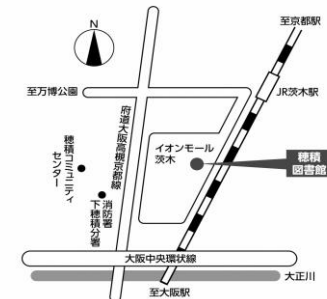

問合せ先：中央図書館 (072-627-4129)

資料の貸出	予約していただいた資料は、中央、分館、開室している分室、移動図書館で受け取ることができます。 ※最寄りの図書館の所在地は、裏面の地図をごらんください。
返却	休室期間中天王公民館門扉付近に返却ポストを設置しております。水・土・日曜日に回収しますのでご利用ください。また茨木市内の図書館・分室・BM・阪急/JRの返却ポストもご利用ください。 *返却ポストはCDの返却はできません。ご了承ください。
予約の受け渡し	ご希望の図書館・分室・BMへ移送致します。また、沢良宜西公園にも巡回 (毎月第3日曜日の10:00～12:00)しますのでどちらでも受け渡しできます。

★★★★★★★★★★★★★★★★★★★★ 天王分室から最寄りの図書館 ★★★★★★★★★★★★★★★★★★

【水尾図書館】

所在地：水尾三丁目3番18号

電話：072-637-4416

休館日：火曜日（祝日と重なる場合は開館）

【穂積図書館】

所在地：松ヶ本町8-30 イオンモール茨木内

電話：072-620-1056

休館日：火曜日（祝日と重なる場合は開館）

★★★★★★★★★★★★★★ 天王分室から最寄りの図書館 ★★★★★★★★★★★★★★

【水尾図書館】

所在地：水尾三丁目3番18号
 電話：072-637-4416
 休館日：火曜日（祝日と重なる場合は開館）

【穂積図書館】

所在地：松ヶ本町8-30 イオンモール茨木内
 電話：072-620-1056
 休館日：火曜日（祝日と重なる場合は開館）

★★★★★★★★★★★★★★ 天王分室から最寄りの移動図書館 ★★★★★★★★★★★★★★

⑭ **【蔵垣内会館】**

住所：茨木市蔵垣内3丁目11-23
 午後2:00~4:00

⑮ **【岩倉公園】**

住所：茨木市岩倉町2-2
 午前10:00~正午

※巡回日は広報いばらき、図書館HPでご確認ください。