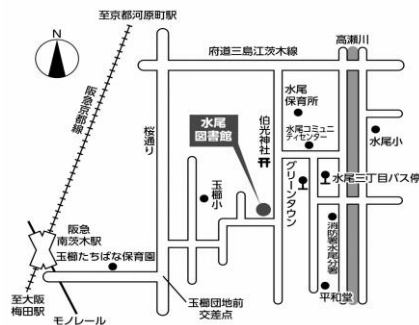

★ **天王分室の休室中は とうなるの？** ★

問合せ先：中央図書館（072-627-4129）

資料の貸出	予約していただいた資料は、中央、分館、開室している分室、移動図書館で受け取ることができます。 ※最寄りの図書館の所在地は、裏面の地図をごらんください。
返却	休室期間中天王公民館門扉付近に返却ポストを設置しております。毎週日曜日の午後からのみの回収となります。 また茨木市内の図書館・分室・BM・阪急/JRの返却ポストもご利用ください。 *返却ポストはCDの返却はできません。ご了承ください。
予約の受け渡し	ご希望の図書館・分室・BMへ移送致します。また、沢良宜西公園にも巡回 (毎月第3日曜日の10:00～12:00)しますのでどちらでも受け渡しできます。

★★★★★★★★★★★★★★ **天王分室から最寄りの図書館** ★★★★★★★★★★★★★★★

**【水尾図書館】**

所在地：水尾三丁目3番18号  
電話：072-637-4416  
休館日：火曜日（祝日と重なる場合は開館）

**【穂積図書館】**

所在地：松ヶ本町8-30 イオンモール茨木内  
電話：072-620-1056  
休館日：火曜日（祝日と重なる場合は開館）

★★★★★★★★★★★★★★ 天王分室から最寄りの図書館 ★★★★★★★★★★★★★★

**【水尾図書館】**

**所在地**：水尾三丁目3番18号  
**電話**：072-637-4416  
**休館日**：火曜日（祝日と重なる場合は開館）

**【穂積図書館】**

**所在地**：松ヶ本町8-30 イオンモール茨木内  
**電話**：072-620-1056  
**休館日**：火曜日（祝日と重なる場合は開館）

★★★★★★★★★★★★★★ 天王分室から最寄りの移動図書館 ★★★★★★★★★★★★★★