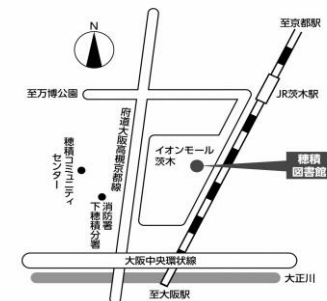

★ **天王分室の休室中は とうなるの？** ★

問合せ先：中央図書館（072-627-4129）

資料の貸出	予約していただいた資料は、中央、分館、開室している分室、移動図書館で受け取ることができます。 ※最寄りの図書館の所在地は、裏面の地図をごらんください。
返却	休室期間中天王公民館門扉付近に返却ポストを設置しております。毎週日曜日の午後からのみの回収となります。 また茨木市内の図書館・分室・BM・阪急/JRの返却ポストもご利用ください。 *返却ポストはCDの返却はできません。ご了承ください。
予約の受け渡し	ご希望の図書館・分室・BMへ移送致します。また、沢良宜西公園にも巡回 (毎月第3日曜日の10:00～12:00)しますのでどちらでも受け渡しできます。

★★★★★★★★★★★★★★ **天王分室から最寄りの図書館** ★★★★★★★★★★★★★★★

**【水尾図書館】**

所在地：水尾三丁目3番18号  
電話：072-637-4416  
休館日：火曜日（祝日と重なる場合は開館）

**【穂積図書館】**

所在地：松ヶ本町8-30 イオンモール茨木内  
電話：072-620-1056  
休館日：火曜日（祝日と重なる場合は開館）

★★★★★★★★★★★★★★ 天王分室から最寄りの図書館 ★★★★★★★★★★★★★★

**【水尾図書館】**

**所在地**：水尾三丁目3番18号  
**電話**：072-637-4416  
**休館日**：火曜日（祝日と重なる場合は開館）

**【穂積図書館】**

**所在地**：松ヶ本町8-30 イオンモール茨木内  
**電話**：072-620-1056  
**休館日**：火曜日（祝日と重なる場合は開館）

★★★★★★★★★★★★★★ 天王分室から最寄りの移動図書館 ★★★★★★★★★★★★★★