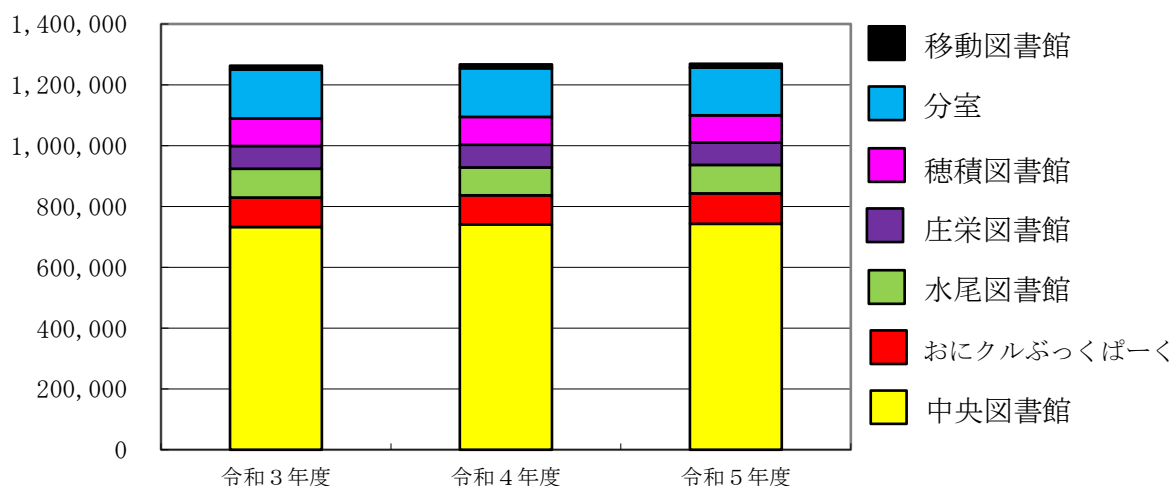

## 2. 蔵書（資料所蔵）統計

### (1) 蔵書冊数の推移

「おにクルぶっくぱーく」は、「旧中条図書館」です。  
このページ以降に使用しているおにクルぶっくぱーくの統計の数字は、中条図書館(令和5年10月以前)の統計を使用しています。

	令和3年度	令和4年度	令和5年度
中央図書館	732,171	740,687	742,748
おにクルぶっくぱーく	97,515	95,450	99,961
水尾図書館	93,748	91,745	93,592
庄栄図書館	74,746	74,927	74,154
穂積図書館	91,155	92,070	88,944
分室	161,403	159,113	156,996
移動図書館	12,368	12,635	12,537
合計	1,263,106	1,266,627	1,268,932